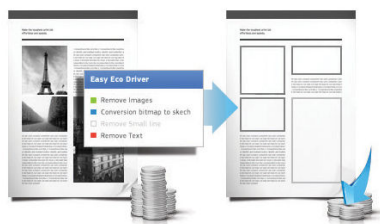

מכשיר לייזר משולב דגם Xpress Pro SL-M3870FD

תכונות עיקריות

High-resolution printing

- ✓ מסך תצוגה LCD 4 שורות
- ✓ לוח מקשים בעברית
- ✓ מהירות צילום/הדפסה – 38 דפי A4
- ✓ מעבד 600MHz
- ✓ זיכרון – 256MB (ניתן להרחבה ל- 512MB)
- ✓ מתג הפעלה בחזית המכשיר, לוח מקשים בעברית
- ✓ מקש Eco להדפסה "ירוקה" (חיסכון בטונר ונייר)
- ✓ הדפסה משופרת באמצעות טכנולוגיית ReCP
- ✓ הדפסה ישירה מ- Disk on Key (קבצי PDF, BMP, TIFF, JPEG, PRN)
- ✓ הדפסה מאובטחת כלול
- ✓ מהירות הדפסה לדף ראשון – 6.5 שניות
- ✓ אפשרויות צילום מגוונות, עד 99 עותקים
- ✓ פקס 33,600, 200 זיכרונות, גיבוי 6MB
- ✓ PC-FAX – שליחת פקס ישירות מהמחשב
- ✓ Fax To Email – העברת פקס נכנס/יוצא לכתובת Email או למחשב
- ✓ מזין מסמכים אוטומטי – עד 50 דף
- ✓ יחידת הדפסה דו-צדדית מובנית
- ✓ מגירת נייר – 250 דף (אופציה ל- 820 דף)
- ✓ מגש ידני – עד 50 דף
- ✓ הגדלה/הקטנה בצילום – 25% - 400% (ממשטח הזכוכית)
- ✓ גודל דף לצילום A4/Letter
- ✓ משקל נייר – 60 עד 163 גרם (מגירות) 60 עד 220 גרם (בייפס)
- ✓ אמולציית הדפסה - PCL6, PCL5e, EPSON, IBM ProPrinter, PS3
- ✓ עברית צרובה להדפסה מדוס
- ✓ רזולוציה כמדפסת – עד 1200x1200 DPI
- ✓ תאימות מערכת הפעלה – Win 2000/XP/2003/Vista/2008/7/8
Mac OS 10.3~10.8, Linux
- ✓ חיבור USB 2.0 + רשת 10/100
- ✓ פלאש להורדת פונטים ודפי לוגו (אפשרי גם פונט מגנטי)
- ✓ ניהול ברשת עי תוכנת **SyncThru Web Service / Admin Service**
- ✓ סורק צבעוני/של לזיכרון USB, Email, FTP, SMB, ולמחשבים ברשת
- ✓ דרייבר סורק WIA בחיבור USB, ו- TWAIN בחיבור USB או ברשת TCP/IP
- ✓ רזולוציה כסורק (צבעוני) – אופטי 1,200 DPI (מוגבר עד 4,800)
- ✓ ערכת הדפסה - עד 10,000 דף או 5,000 בכיסוי 5% שחור (התחלתי עד 3,000 דף)
- ✓ מידות (רוחב x עומק x גובה) – 415 x 421 x 449 מ"מ (ללא מגירה אופציונלית)
- ✓ עומס עבודה – עד 80,000 דפי הדפסה לחודש

אופציות להרחבה

- ✓ מגירה אופציונלית ל- 520 דף (SL-SCF3800)
- ✓ חיבור Parallel (ML-PAR100)